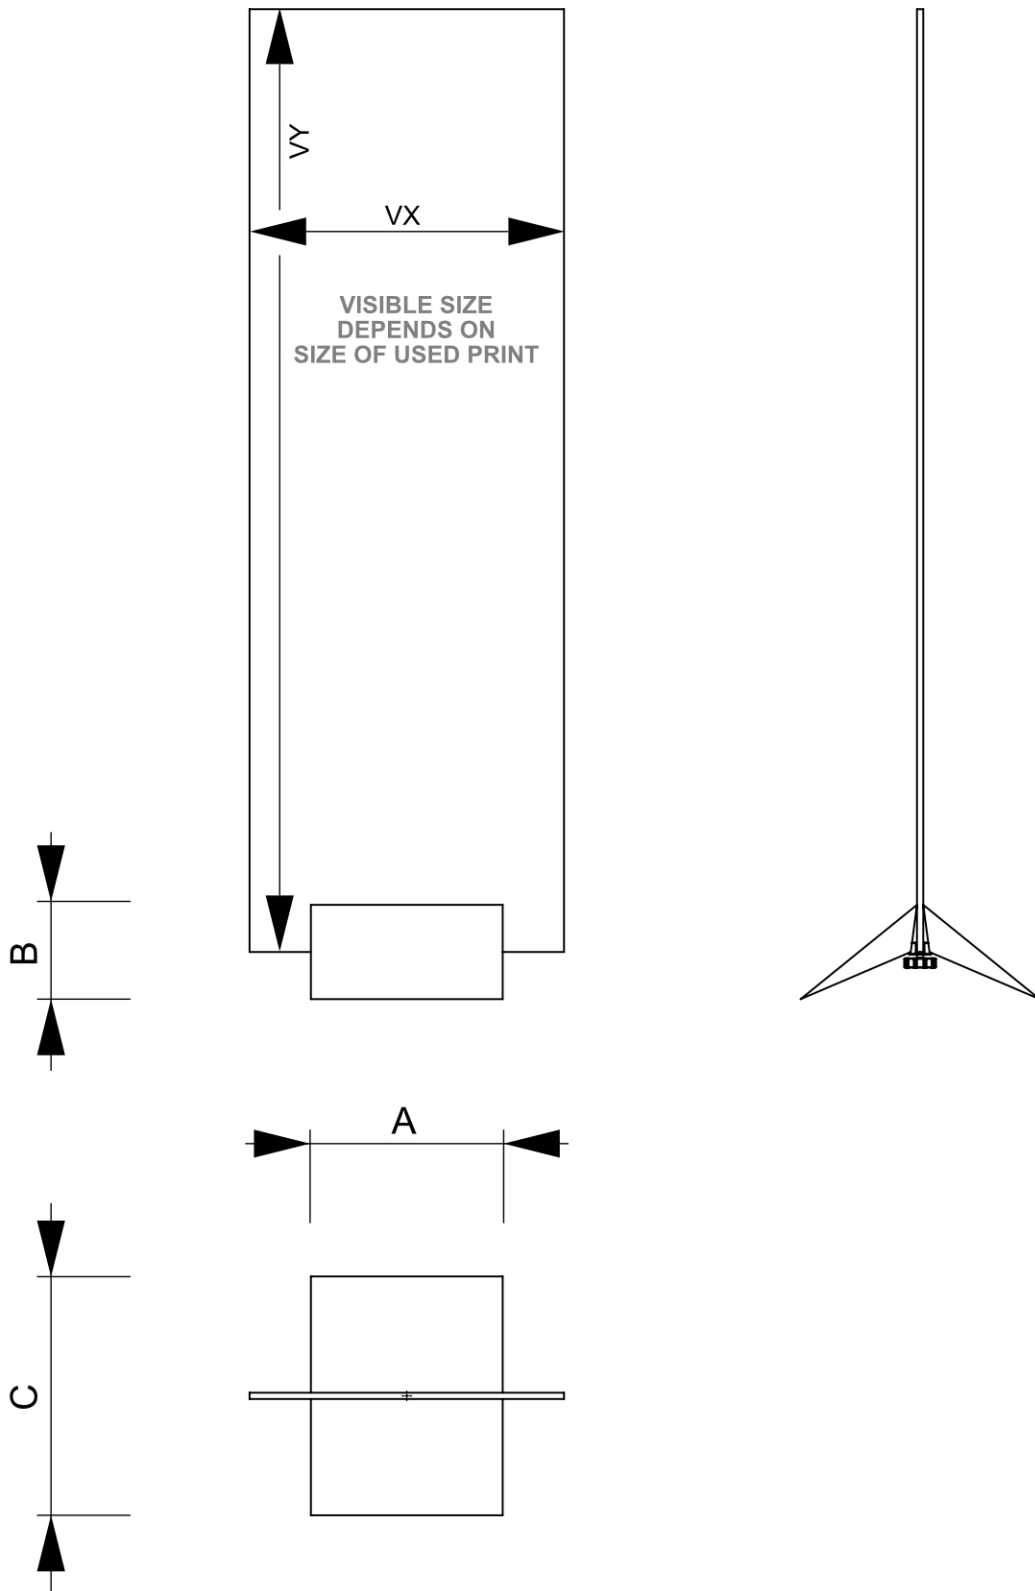

## Podstawa Aluminiowa 30 cm, czarna

PBAB30

- Stabilna aluminiowa podstawa z antypoślizgowymi silikonowymi nóżkami
- Odpowiedni do paneli o grubości od 3 do 26 mm
- Idealny do użycia jako tablica informacyjna

## Podstawa Aluminiowa 30 cm, czarna

PBAB30

### PODSTAWOWE INFORMACJE

SKU	Sizes (mm) (A x B x C)	Format (mm)	Widoczny rozmiar (mm) (VXxVY)	Rozstaw otworów (mm) (XxY)
PBAB30	305 x 150 x 380	-	-	-

Orientacja	Weight (kg)
Pionowy	2,35